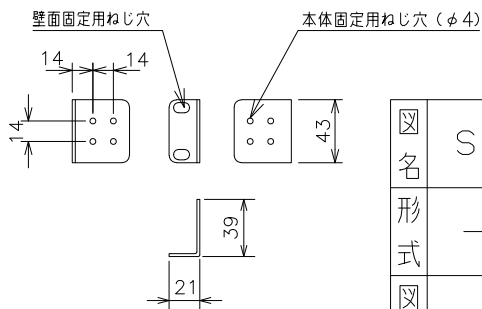

19インチラック固定用金具 (同梱)

壁面固定用金具 (同梱)

(注記)

- 動作環境
温度 0℃～40℃ (※1)
湿度 20～80%RH (結露なきこと)
- 適合規制
(電磁放射) VCCI Class A
- 電源仕様
電源電圧 AC100V、50/60Hz (※2)
- ケース材料 SECC
- 色彩
本体：グリーン03
前面：ブラック03
銘板ラベル：ブラック04

※1 温度0～40℃ 湿度20～80% (結露なきこと)
ファンを高速に設定し、ご使用いただく場合は0～50℃対応
ファンを中速 (工場出荷時) に設定し、かつ装置全体の給電電力を110W以下で
ご使用いただく場合は0～50℃対応

(ご注意) 上記条件を満足しない場合は、火災・感電・故障・誤動作の原因となり、
保証致しかねますのでご注意ください。

※2 製品に付属の電源コードはAC100V専用コードです。

| | | | | | |
|----|---------------|----|----------|--------------|-----|
| 図名 | Switch-M16PWR | | | 尺度 | 1:5 |
| 形式 | _____ | | | 2019年 6月 20日 | |
| | 検 | 設 | 製 | 図 | 図 |
| 図番 | Switch-M16PWR | 品番 | PN231699 | 辰田 | 酒村 |